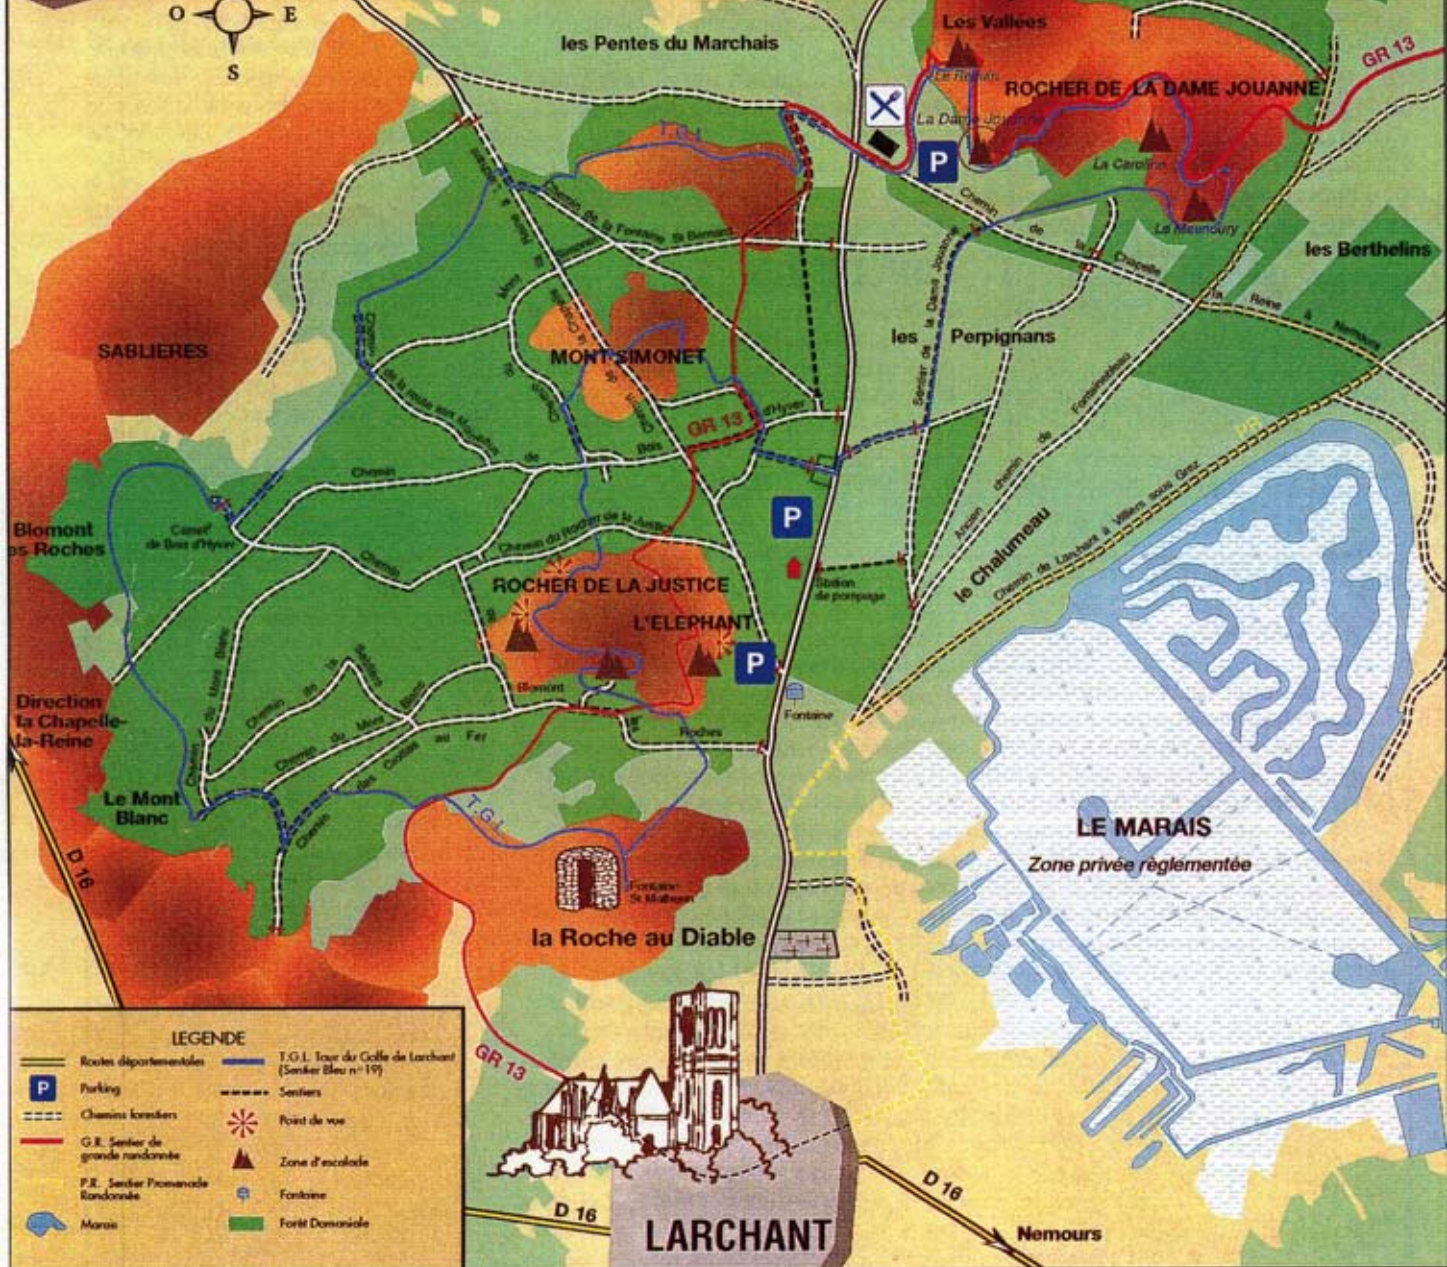

MASSIF DE LARCHANT

LA CHAPELLE
LA REINE

LEGENDE

- | | | | |
|--|----------------------------------|--|--|
| | Routes départementales | | T.G.L. Tour du Collé de Larchant (Sentier Bleu n°19) |
| | Parking | | Sentiers |
| | Chemins forestiers | | Point de vue |
| | G.R. Sentier de grande randonnée | | Zone d'escalade |
| | P.R. Sentier Promenade Randonnée | | Fontaine |
| | Marais | | Forêt Domaniale |